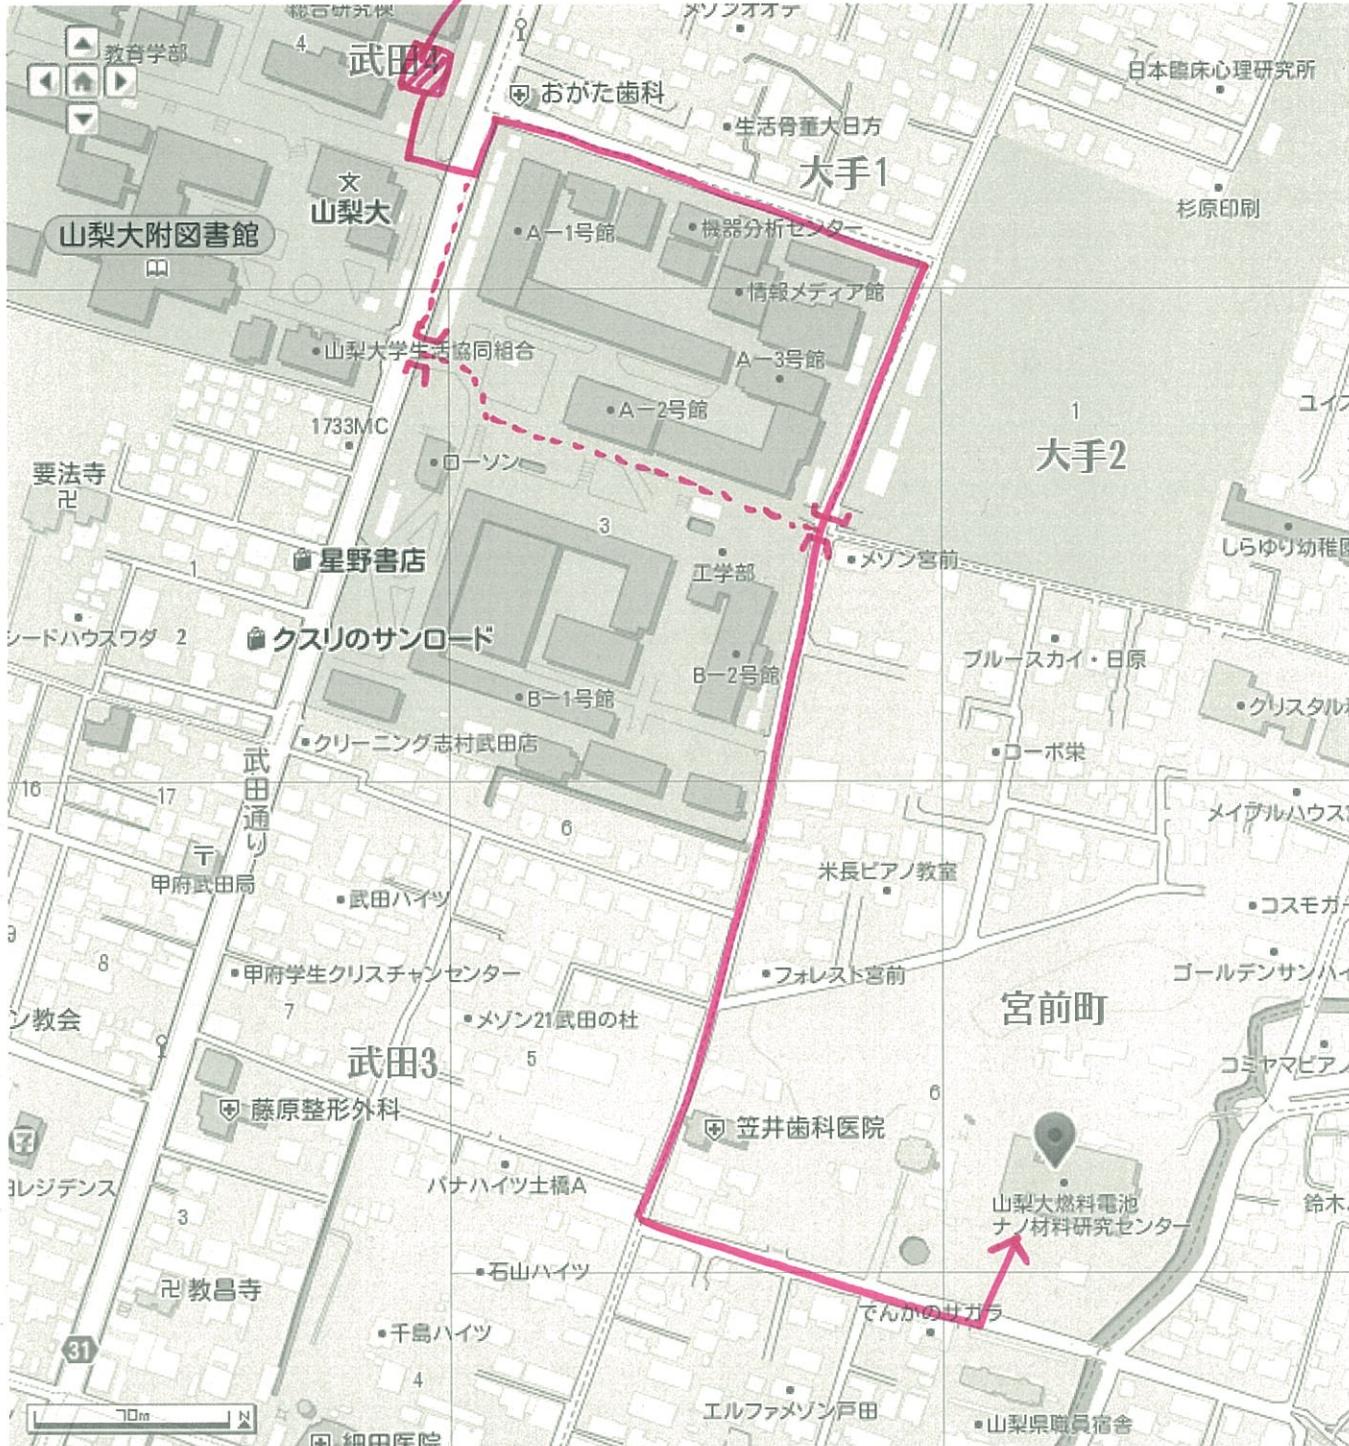

大不信念館

大きい地図・ルート検索 (powered by ゼンリン地図 いつもNAVI)

至  
✓ 甲府駅

..... のように、工学部内を預け取ることができ。 (点線)  
(少しですが、武田通りを下っていたこともでき)